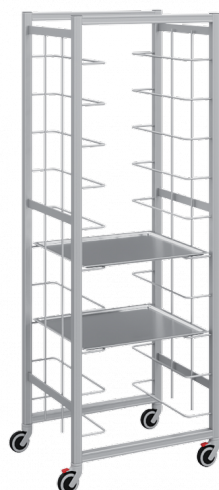

ПРОЕКТ:	
МОДЕЛЬ:	Мобильные тележки KG под GN подносы, В 1600 мм
КОЛИЧЕСТВО:	
СОГЛАСОВАНИЕ:	
ДАТА:	20.05.2023

Мобильные тележки KG под GN подносы, В 1600 мм

Рекомендованная розничная цена: 0 руб

У тележек высотой 1600 мм исполнением SINGLE (одинарная) предусмотрено 7, 9 и 12 уровней загрузки, исполнением DOUBLE - (двойная) 14, 18 и 24 уровня.

Технические характеристики

Материал рамы:	анодированный алюминий, проволочные направляющие
Высота, мм:	1600
Глубина, мм:	576

Производитель оставляет за собой право вносить изменения, принципиально не влияющие на эксплуатационные свойства оборудования, без предварительного уведомления.