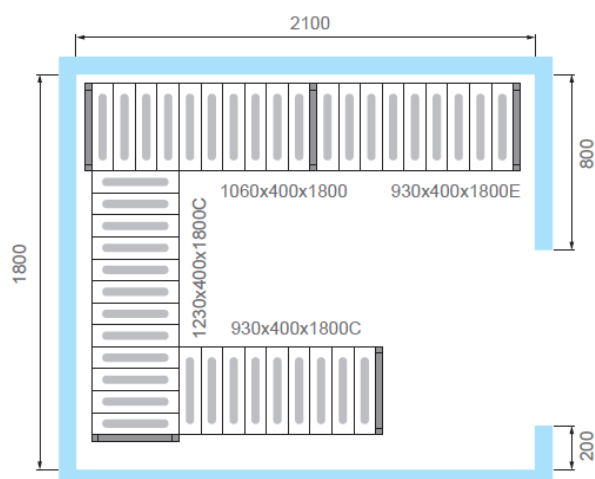

ПРОЕКТ:	
МОДЕЛЬ:	Комплект стеллажей для КХН-7,71 - Вар.2
КОЛИЧЕСТВО:	
СОГЛАСОВАНИЕ:	
ДАТА:	20.05.2023

Комплект стеллажей для КХН-7,71 - Вар.2

Рекомендованная розничная цена: 0 руб

Комплект стеллажей для камеры КХН-7,71.В комплектах используются стеллажи LOAD.ME POLY с полипропиленовыми полками.Количество ярусов: от 3 до 5 Высота, мм: 1800 Глубина, мм: 400

Технические характеристики

Материал полок:	полиэтилен ПЭВД
Материал рамы:	анодированный алюминий
Высота, мм:	1800
Глубина, мм:	400

Производитель оставляет за собой право вносить изменения, принципиально не влияющие на эксплуатационные свойства оборудования, без предварительного уведомления.