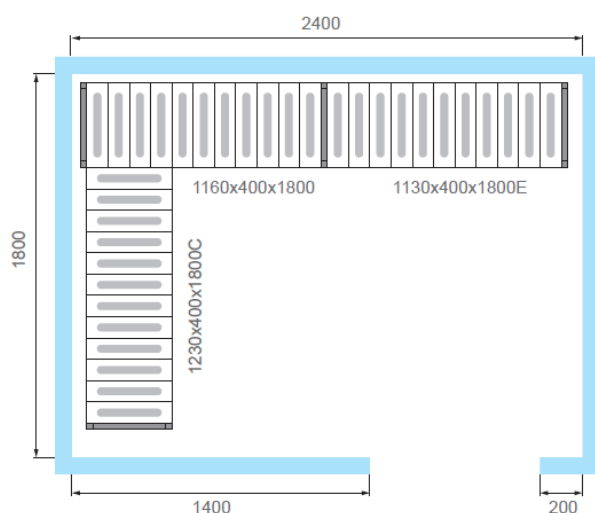

ПРОЕКТ:	
МОДЕЛЬ:	Комплект стеллажей для КХН-8,81 - Вар.1
КОЛИЧЕСТВО:	
СОГЛАСОВАНИЕ:	
ДАТА:	20.05.2023

## Комплект стеллажей для КХН-8,81 - Вар.1

Рекомендованная розничная цена: 0 руб

Комплект стеллажей для камеры КХН-8,81.В комплектах используются стеллажи LOAD.ME POLY с полипропиленовыми полками.Количество ярусов: от 3 до 5 Высота, мм: 1800 Глубина, мм: 400

### Технические характеристики

Материал полок:	полиэтилен ПЭВД
Материал рамы:	анодированный алюминий
Высота, мм:	1800
Глубина, мм:	400

Производитель оставляет за собой право вносить изменения, принципиально не влияющие на эксплуатационные свойства оборудования, без предварительного уведомления.