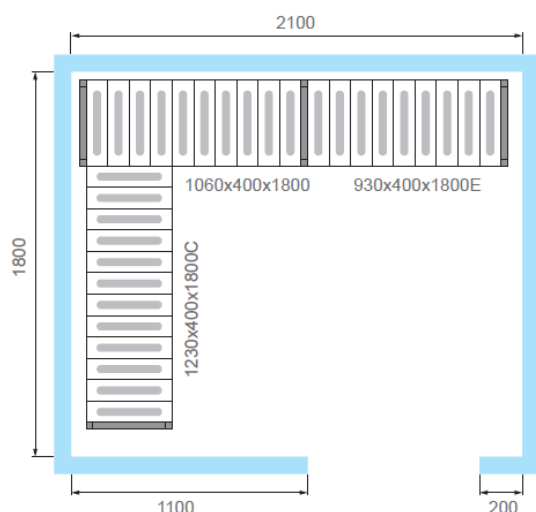

ПРОЕКТ:	
МОДЕЛЬ:	Комплект стеллажей для КХН-7,71 - Вар.1
КОЛИЧЕСТВО:	
СОГЛАСОВАНИЕ:	
ДАТА:	20.05.2023

Комплект стеллажей для КХН-7,71 - Вар.1

Рекомендованная розничная цена: 0 руб

Комплект стеллажей для камеры КХН-7,71.В комплектах используются стеллажи LOAD.ME POLY с полипропиленовыми полками.Количество ярусов: от 3 до 5 Высота, мм: 1800 Глубина, мм: 400

Технические характеристики

Материал полок:	полиэтилен ПЭВД
Материал рамы:	анодированный алюминий
Высота, мм:	1800
Глубина, мм:	400

Производитель оставляет за собой право вносить изменения, принципиально не влияющие на эксплуатационные свойства оборудования, без предварительного уведомления.