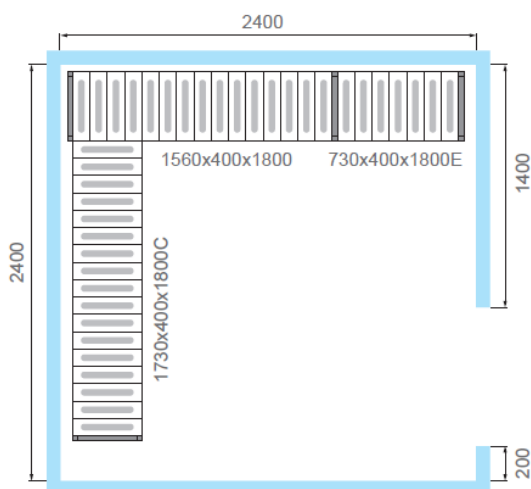

ПРОЕКТ:

МОДЕЛЬ:

КОЛИЧЕСТВО:

СОГЛАСОВАНИЕ:

ДАТА:

Комплект стеллажей для КХН-11,75 -

Вар.1

20.05.2023

## Комплект стеллажей для КХН-11,75 - Вар.1

Рекомендованная розничная цена: 0 руб

Комплект стеллажей для камеры КХН-11,75.В комплектах используются стеллажи LOAD.ME POLY с полипропиленовыми полками.Количество ярусов: от 3 до 5 Высота, мм: 1800 Глубина, мм: 400

### Технические характеристики

Материал полок:	полиэтилен ПЭВД
Материал рамы:	анодированный алюминий
Высота, мм:	1800
Глубина, мм:	400

Производитель оставляет за собой право вносить изменения, принципиально не влияющие на эксплуатационные свойства оборудования, без предварительного уведомления.