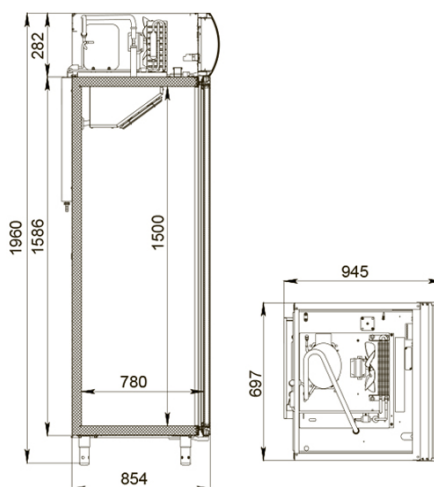

DM107-S версия 2.0

Рекомендованная розничная цена: 72 800 руб

Объем выкладки увеличен на 30%. "Золотая" полка перемещена на самую выигрышную высоту - на уровень глаз мужчины среднего роста, по статистике, основного покупателя напитков. Зона оптимальной экспозиции увеличена вдвое. В комплект стандартной поставки входит 5 усиленных полок. Энергопотребление снижено на 45% (по сравнению с DM107-S). Вертикальная подсветка выкладки и подсветка канале осуществляется теперь светодиодными лампами.

Технические характеристики

| | |
|--|--------------|
| Диапазон рабочих температур, °С: | +1...+10 |
| Объем, л: | 700 |
| Габаритные размеры, мм: | 697x945x1960 |
| Толщина стенки корпуса, мм: | 43 |
| Условия окружающей среды (t, °С./вл-сть, %): | до +32/до 60 |
| Система электропитания, В/Гц: | 230/50 |
| Потребляемая мощность, Вт, не более: | 400 |
| Тип охлаждения : | динамический |
| Хладагент: | R290 |
| Расположение агрегата: | верхнее |

| | |
|--|--|
| Терморегулятор: | эл.блок |
| Тип оттайки: | автоматическая с системой испарения конденсата |
| Расход электроэнергии за сутки, кВт/ч, не более: | 3 |
| Допустимая нагрузка на полку, кг: | 50 |
| Размер полки, мм: | 595x650 |
| Шаг установки полок, мм: | 12.5 |
| Подсветка: | LED, вертикальная |
| Канале с подсветкой: | LED |
| Замок: | опция |
| Возможность изменения стороны открывания: | + |

Логистическая информация

| | |
|-------------------------|--------------|
| Вес нетто, кг: | 122 |
| Вес брутто, кг: | 146 |
| Размеры в упаковке, мм: | 790x988x2125 |

Производитель оставляет за собой право вносить изменения, принципиально не влияющие на эксплуатационные свойства оборудования, без предварительного уведомления.