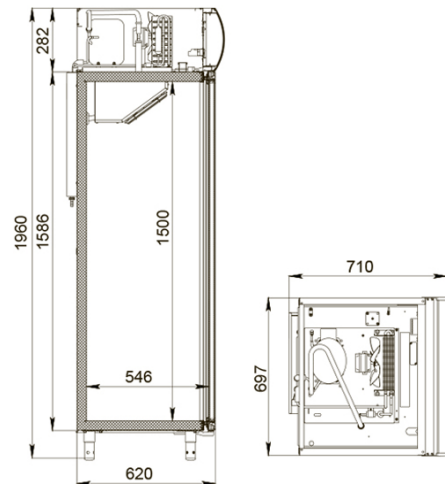

DM105-S версия 2.0

Рекомендованная розничная цена: 62 800 руб

Модернизированный шкаф отличается увеличенной экспозицией. "Золотая" полка перемещена на уровень глаз мужчины среднего роста, по статистике, основного покупателя напитков. Зона оптимальной экспозиции стала в два раза больше. Facing увеличен на 20%. В комплект стандартной поставки входят 5 усиленных полок. Вертикальная подсветка выкладки и подсветка канале осуществляется светодиодными лампами. Энергопотребление снижено на 33% (по сравнению с DM105-S).

Технические характеристики

Диапазон рабочих температур, °С:	+1...+10
Объем, л:	500
Габаритные размеры, мм:	697x710x1960
Толщина стенки корпуса, мм:	43
Условия окружающей среды (t, °С./вл-сть, %):	до +32/до 60
Система электропитания, В/Гц:	230/50
Потребляемая мощность, Вт, не более:	350
Тип охлаждения :	динамический
Хладагент:	R290
Расположение агрегата:	верхнее

Терморегулятор:	эл.блок
Тип оттайки:	автоматическая с системой испарения конденсата
Расход электроэнергии за сутки, кВт/ч, не более:	2,7
Допустимая нагрузка на полку, кг:	50
Размер полки, мм:	595x455
Шаг установки полок, мм:	12,5
Подсветка:	LED, вертикальная
Канале с подсветкой:	LED
Замок:	опция
Возможность изменения стороны открывания:	+

Логистическая информация

Вес нетто, кг:	105
Вес брутто, кг:	124
Размеры в упаковке, мм:	790x744x2125

Производитель оставляет за собой право вносить изменения, принципиально не влияющие на эксплуатационные свойства оборудования, без предварительного уведомления.