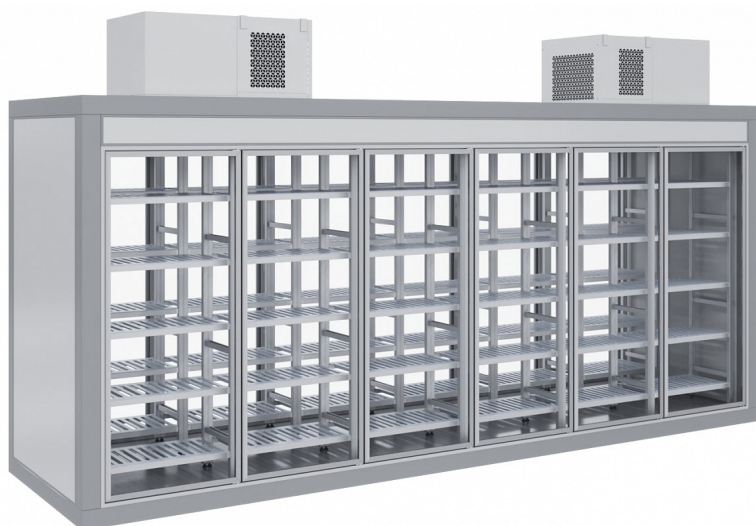

## КХН со СФ среднетемпературная островного типа

Рекомендованная розничная цена: 0 руб

Рекомендуемые холодильные машины в зависимости от объема камеры - моноблок, сплит-система, ККБ с ВО

### Технические характеристики

Диапазон рабочих температур, °С:	-2...+12
Объем, м3:	От 1.93 ...
Материал обшивок корпуса снаружи:	сталь оцинкованная с полимерным покрытием
Материал обшивок корпуса изнутри:	сталь оцинкованная с антибактериальным покрытием FoodProtect
Кол-во дверей в стеклянном фронте, шт.:	6 *Возможно соединение нескольких рам в единую линейку.
Высота, мм:	2200
Глубина, мм:	Рекомендуемая: 1360, 1660, 1960