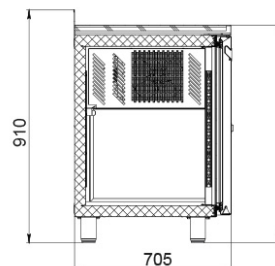

TB3GN-SC

Рекомендованная розничная цена: 110 092 руб

Вместительный гастронормированный стол TB3GN-SC гарантирует надежное хранение замороженных продуктов при температуре не выше -18°C даже в жарком помещении профессиональной кухни. Удобство работы и привлекательный внешний вид стола с обшивками корпуса и дверей из стали серебристо-серого цвета, стильными встроенными ручками делают модель особенно привлекательной для тех, кому нужны качественное холодильное оборудование современного европейского дизайна по демократичной цене.

Технические характеристики

Корпус:	монолитный цельнозаливной
Кол-во дверных проемов:	3
Материал столешницы:	нержавеющая сталь
Диапазон рабочих температур, $^{\circ}\text{C}$:	-18
Объем, л:	450
Материал обшивок корпуса снаружи:	сталь окрашенная RAL9006
Материал обшивок корпуса изнутри:	сталь окрашенная RAL9006
Габаритные размеры, мм:	1630x705x850/910
Толщина стенки корпуса, мм:	43
Условия окружающей среды (t, $^{\circ}\text{C}$, /вл-сть, %):	до +25/до 60

Система электропитания, В/Гц:	230/50
Потребляемая мощность, Вт, не более:	550
Тип охлаждения :	динамический
Хладагент:	R290
Расположение агрегата:	двухъярусный выдвижной
Тип испарителя:	скрытый
Терморегулятор:	эл.блок
Тип оттайки:	автоматическая, при помощи ТЭНов, с системой испарения конденсата
ПЭН обогрева дверного проема:	+
ТЭН поддона воздухоохладителя:	+
Толщина столешницы:	40
Наличие борта:	+
Высота борта, мм:	60
Стандарт Gastronorm:	GN 1/1
Материал полок:	Окрашенная оцинкованная проволока

Логистическая информация

Вес нетто, кг:	150
Вес брутто, кг:	180
Размеры в упаковке, мм:	1725x815x1045

Производитель оставляет за собой право вносить изменения, принципиально не влияющие на эксплуатационные свойства оборудования, без предварительного уведомления.