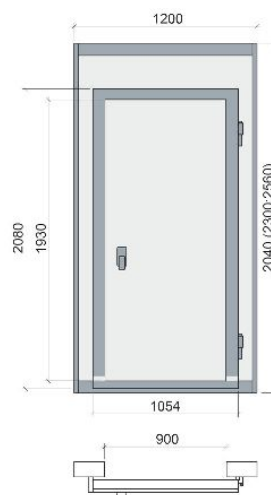

ПРОЕКТ:	
МОДЕЛЬ:	Дверной блок с распашной дверью 2560*1200*80 (св.пр.1930*900)
КОЛИЧЕСТВО:	
СОГЛАСОВАНИЕ:	
ДАТА:	20.05.2023

Дверной блок с распашной дверью 2560*1200*80 (св.пр.1930*900)

Рекомендованная розничная цена: 47 099 руб

Применяется в среднетемпературных камерах любых объемов для прохода персонала и провоза небольших тележек. •Состоит из панели дверного проема и самой двери. •Дверь оснащена ручкой со встроенным замком, который запирается снаружи и имеет устройство аварийного открытия изнутри. •Конструкция дверных петель обеспечивает закрытие двери под собственным весом благодаря наличию эксцентриковой втулки, и позволяет устанавливать дверь как с левой, так и с правой стороны. •Дверной проём комплектуется стальной пороговой накладкой. В стандартную комплектацию входят: •панель дверного проема •дверь с уплотнением •комплект петель и ручки с замком

Технические характеристики

Материал обшивок корпуса снаружи:	сталь оцинкованная с полимерным покрытием
Материал обшивок корпуса изнутри:	сталь оцинкованная с антибактериальным покрытием FoodProtect
Габаритные размеры двери, мм:	1054*2080
Габаритные размеры дверного блока, мм:	1200*2560
Для камер с толщиной панелей, мм:	80
Световой проем, мм:	1930*900