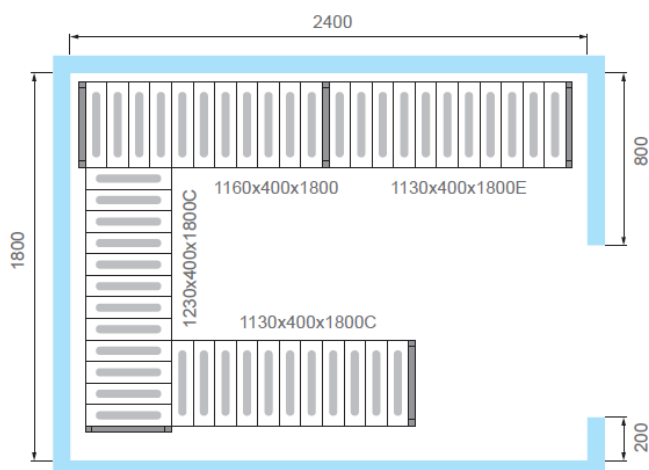

ПРОЕКТ:	
МОДЕЛЬ:	Комплект стеллажей для КХН-8,81 - Вар.2
КОЛИЧЕСТВО:	
СОГЛАСОВАНИЕ:	
ДАТА:	20.05.2023

Комплект стеллажей для КХН-8,81 - Вар.2

Рекомендованная розничная цена: 0 руб

Комплект стеллажей для камеры КХН-8,81.В комплектах используются стеллажи LOAD.ME POLY с полипропиленовыми полками.Количество ярусов: от 3 до 5 Высота, мм: 1800 Глубина, мм: 400

Технические характеристики

Материал полок:	полиэтилен ПЭВД
Материал рамы:	анодированный алюминий
Высота, мм:	1800
Глубина, мм:	400

Производитель оставляет за собой право вносить изменения, принципиально не влияющие на эксплуатационные свойства оборудования, без предварительного уведомления.