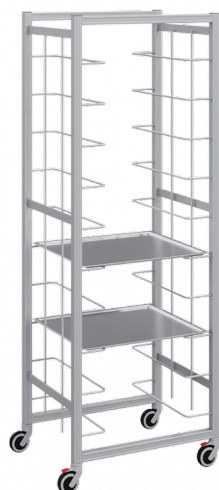

ПРОЕКТ:	
МОДЕЛЬ:	Мобильные тележки КУ под UNI подносы, В 1400 мм
КОЛИЧЕСТВО:	
СОГЛАСОВАНИЕ:	
ДАТА:	20.05.2023

## Мобильные тележки КУ под UNI подносы, В 1400 мм

Рекомендованная розничная цена: 0 руб

У тележек высотой 1400 мм исполнением SINGLE (одинарная) предусмотрено 10 уровней загрузки, исполнением DOUBLE - (двойная) 20 уровней.

### Технические характеристики

Материал рамы:	анодированный алюминий, проволочные направляющие
Высота, мм:	1400
Глубина, мм:	506

Производитель оставляет за собой право вносить изменения, принципиально не влияющие на эксплуатационные свойства оборудования, без предварительного уведомления.