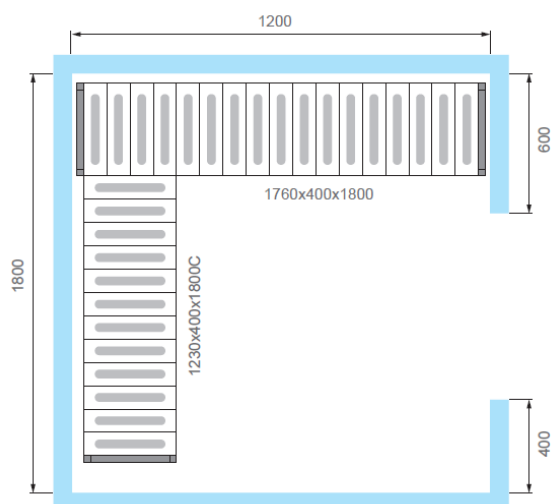

ПРОЕКТ:	
МОДЕЛЬ:	Комплект стеллажей для КХН-6,61 - Вар.1
КОЛИЧЕСТВО:	
СОГЛАСОВАНИЕ:	
ДАТА:	20.05.2023

Комплект стеллажей для КХН-6,61 - Вар.1

Рекомендованная розничная цена: 0 руб

Комплект стеллажей для камеры КХН-6,61.В комплектах используются стеллажи LOAD.ME POLY с полипропиленовыми полками.Количество ярусов: от 3 до 5 Высота, мм: 1800 Глубина, мм: 400

Технические характеристики

Материал полок:	полиэтилен ПЭВД
Материал рамы:	анодированный алюминий
Высота, мм:	1800
Глубина, мм:	400

Производитель оставляет за собой право вносить изменения, принципиально не влияющие на эксплуатационные свойства оборудования, без предварительного уведомления.