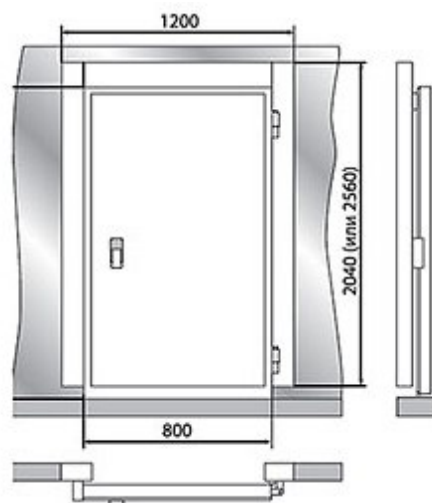

ПРОЕКТ:	
МОДЕЛЬ:	Дверной блок с распашной дверью 2560*1200*80 (св.пр.1850*800)
КОЛИЧЕСТВО:	
СОГЛАСОВАНИЕ:	
ДАТА:	20.05.2023

Дверной блок с распашной дверью 2560*1200*80 (св.пр.1850*800)

Рекомендованная розничная цена: 43 767 руб

Применяется в среднетемпературных камерах любых объемов для прохода персонала и провоза небольших тележек. •Состоит из панели дверного проема и самой двери. •Дверь оснащена ручкой со встроенным замком, который запирается снаружи и имеет устройство аварийного открытия изнутри. •Конструкция дверных петель обеспечивает закрытие двери под собственным весом благодаря наличию эксцентриковой втулки, и позволяет устанавливать дверь как с левой, так и с правой стороны. •Дверной проём комплектуется стальной пороговой накладкой. В стандартную комплектацию входят: •панель дверного проема •дверь с уплотнением •комплект петель и ручки с замком

Технические характеристики

Материал обшивок корпуса снаружи:	сталь оцинкованная с полимерным покрытием
Материал обшивок корпуса изнутри:	сталь оцинкованная с антибактериальным покрытием FoodProtect
Габаритные размеры двери, мм:	954*2000
Габаритные размеры дверного блока, мм:	1200*2560
Для камер с толщиной панелей, мм:	80
Световой проем, мм:	1850*800