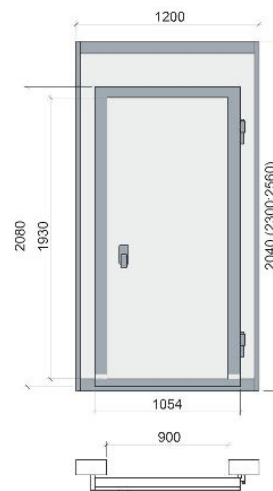

ПРОЕКТ:	
МОДЕЛЬ:	Дверной блок с распашной дверью 2040*1200*80 (св.пр.1930*900)
КОЛИЧЕСТВО:	
СОГЛАСОВАНИЕ:	
ДАТА:	20.05.2023

Дверной блок с распашной дверью 2040*1200*80 (св.пр.1930*900)

Рекомендованная розничная цена: 42 653 руб

Применяется в среднетемпературных камерах любых объемов для прохода персонала и провоза небольших тележек. •Состоит из панели дверного проема и самой двери. •Дверь оснащена ручкой со встроенным замком, который запирается снаружи и имеет устройство аварийного открытия изнутри. •Конструкция дверных петель обеспечивает закрытие двери под собственным весом благодаря наличию эксцентриковой втулки, и позволяет устанавливать дверь как с левой, так и с правой стороны. •Дверной проём комплектуется стальной пороговой накладкой. В стандартную комплектацию входят: •панель дверного проема •дверь с уплотнением •комплект петель и ручки с замком

Технические характеристики

Материал обшивок корпуса снаружи:	сталь оцинкованная с полимерным покрытием
Материал обшивок корпуса изнутри:	сталь оцинкованная с антибактериальным покрытием FoodProtect
Габаритные размеры двери, мм:	1054*2080
Габаритные размеры дверного блока, мм:	1200*2040
Для камер с толщиной панелей, мм:	80
Световой проем, мм:	1930*900